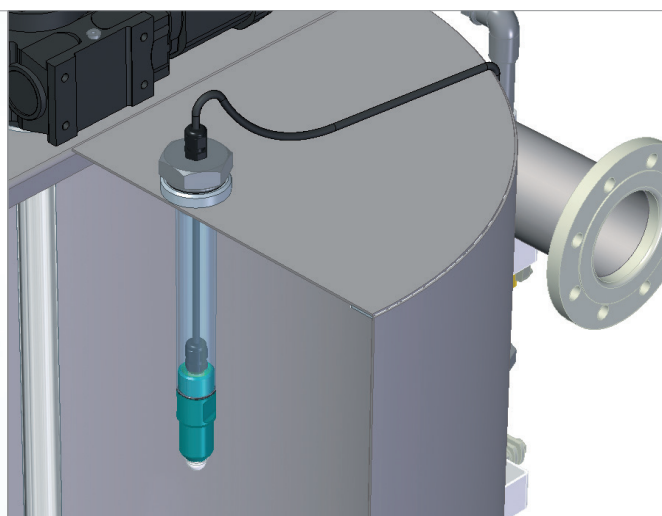

TN-28

Dinel®

TRUBKOVÝ NÁSTAVEC

Příslušenství pro vysokofrekvenční
hladinové snímače RFLS-28

CE

- Trubkový nástavec slouží k vertikální montáži snímače RFLS-28 do nádrží, nádob a jímek
- Na výběr ze tří typů procesního připojení: přírubou, závitem G1" nebo pomocí Tri-Clampu

Standardní materiálové provedení

Trubka 28 x 2,5		nerez W. Nr. 1.4404 (AISI 316 L)
Procesní připojení	Přírubové upevnění	nerez W. Nr. 1.4301 (AISI 304)*
	Závit G1"	nerez W. Nr. 1.4301 (AISI 304)*
	Tri-Clamp	nerez W. Nr. 1.4404 (AISI 316 L)
Těsnění pod přírubu / závitové upevnění		AFM 38
O - kroužek		NBR / EPDM / FPM
Kabelová vývodka		plast PA / NBR
Minimální délka trubkového nástavce		100 mm
Maximální délka trubkového nástavce		3000 mm**

* Po domluvě lze zvolit materiál nerez W. Nr. 1.4404 (AISI 316 L).

** V případě použití míchadla v nádrži je třeba délku trubkového nástavce konzultovat s výrobcem.

příruba

závit G1"

Tri-Clamp

PROCESNÍ PŘIPOJENÍ TRUBKOVÉHO NÁSTAVCE

TN-28-P (příruba)	TN-28-Z (závit G1")	TN-28-CI (Tri-Clamp)
<p>* V případě použití míchadla v nádrži je třeba délku trubkového nástavce konzultovat s výrobcem.</p>		<p>Nabízíme i možnost výroby příruby na zakázku.</p>