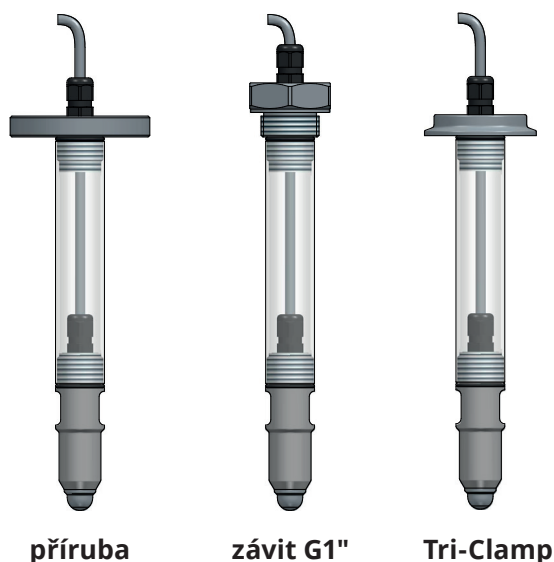

TN-28

Dinel®

TRUBKOVÝ NÁSTAVEC

Příslušenství pro vysokofrekvenční
hladinové snímače RFLS-28

CE

- Trubkový nástavec slouží k vertikální montáži snímače RFLS-28 do nádrží, nádob a jímek
- Na výběr ze tří typů procesního připojení: přírubou, závitem G1" nebo pomocí Tri-Clampu

Standardní materiálové provedení

Trubka 28 x 2,5		nerez W. Nr. 1.4404 (AISI 316 L)
Procesní připojení	Přírubové upevnění	nerez W. Nr. 1.4301 (AISI 304)*
	Závit G1"	nerez W. Nr. 1.4301 (AISI 304)*
	Tri-Clamp	nerez W. Nr. 1.4404 (AISI 316 L)
Těsnění pod přírubu / závitové upevnění		AFM 38
O - kroužek		NBR / EPDM / FPM
Kabelová vývodka		plast PA / NBR
Minimální délka trubkového nástavce		100 mm
Maximální délka trubkového nástavce		3000 mm**

* Po domluvě lze zvolit materiál nerez W. Nr. 1.4404 (AISI 316 L).

** V případě použití míchadla v nádrži je třeba délku trubkového nástavce konzultovat s výrobcem.

příruba

závit G1"

Tri-Clamp

PROCESNÍ PŘIPOJENÍ TRUBKOVÉHO NÁSTAVCE

TN-28-P (příruba)	TN-28-Z (závit G1")	TN-28-CI (Tri-Clamp)
<p>* V případě použití míchadla v nádrži je třeba délku trubkového nástavce konzultovat s výrobcem.</p>		<p>Nabízíme i možnost výroby příruby na zakázku.</p>